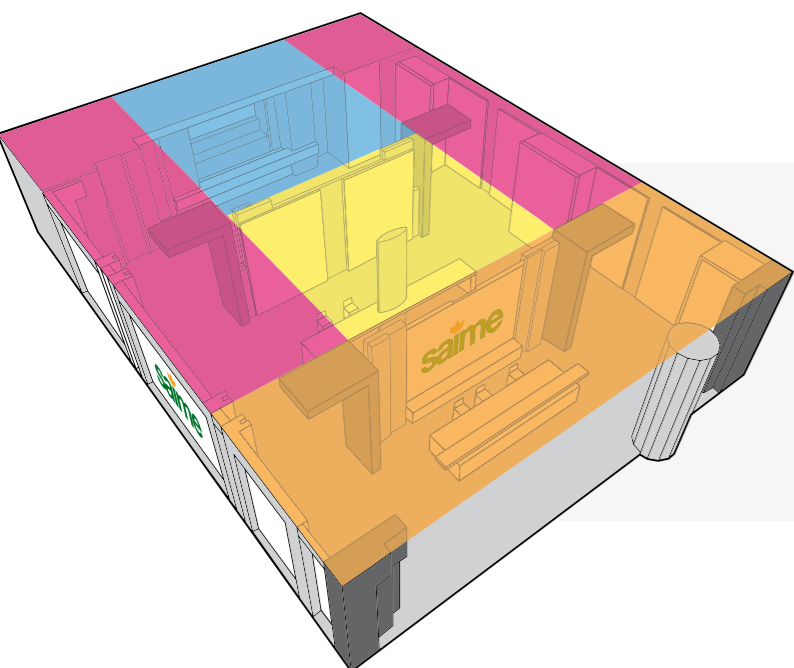

Mappa Pavimenti

Reserve Liquorice 22,5x90_15x90_45x90 Lappato Rettificato	Reserve Coco 15x90
Kaleido Grigio 45x90 + 22,5x90 Lappato Rettificato	Kaleido Grigio 60x60 Lappato Rettificato

59,5x59,5 . 24"x24"