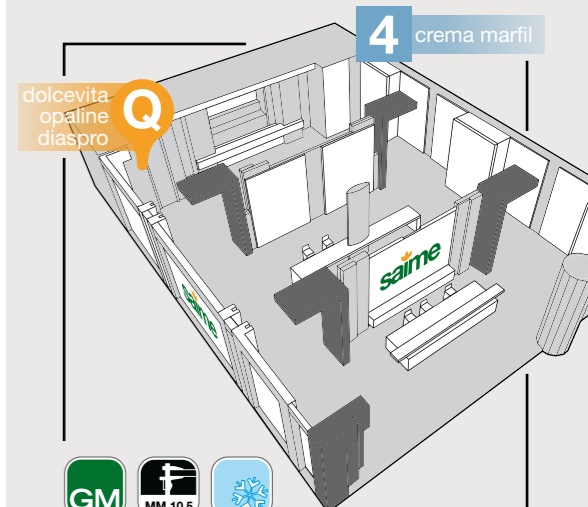

29,7x29,7 . 12"x12"

7684635 Diaspro Rett. 108 ●
7684605 Diaspro Lapp. Rett. 112 ●

Maxima

	PZ.	MQ.	BOX	MQ.	KG.
59,5x59,5 Rett.	4	1,42	30	42,6	960
29,7x59,5 Rett.	7	1,24	36	44,64	976
29,7x29,7 Rett.	11	0,97	48	46,56	1.012