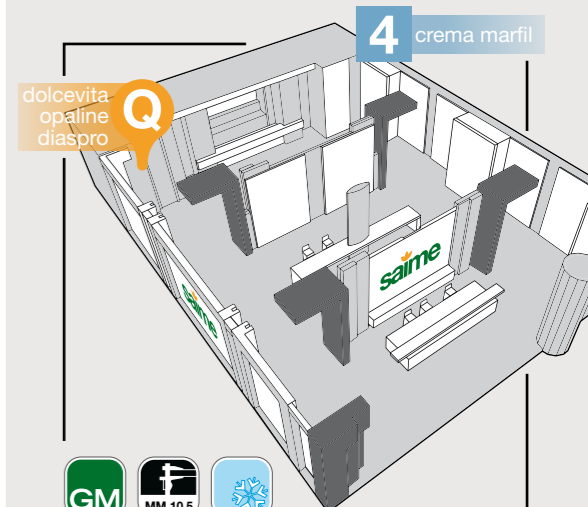

Maxima

	PZ.	MQ.	BOX	MQ.	KG.
59,5x59,5 Rett.	4	1,42	30	42,6	960
29,7x59,5 Rett.	7	1,24	36	44,64	976
29,7x29,7 Rett.	11	0,97	48	46,56	1.012