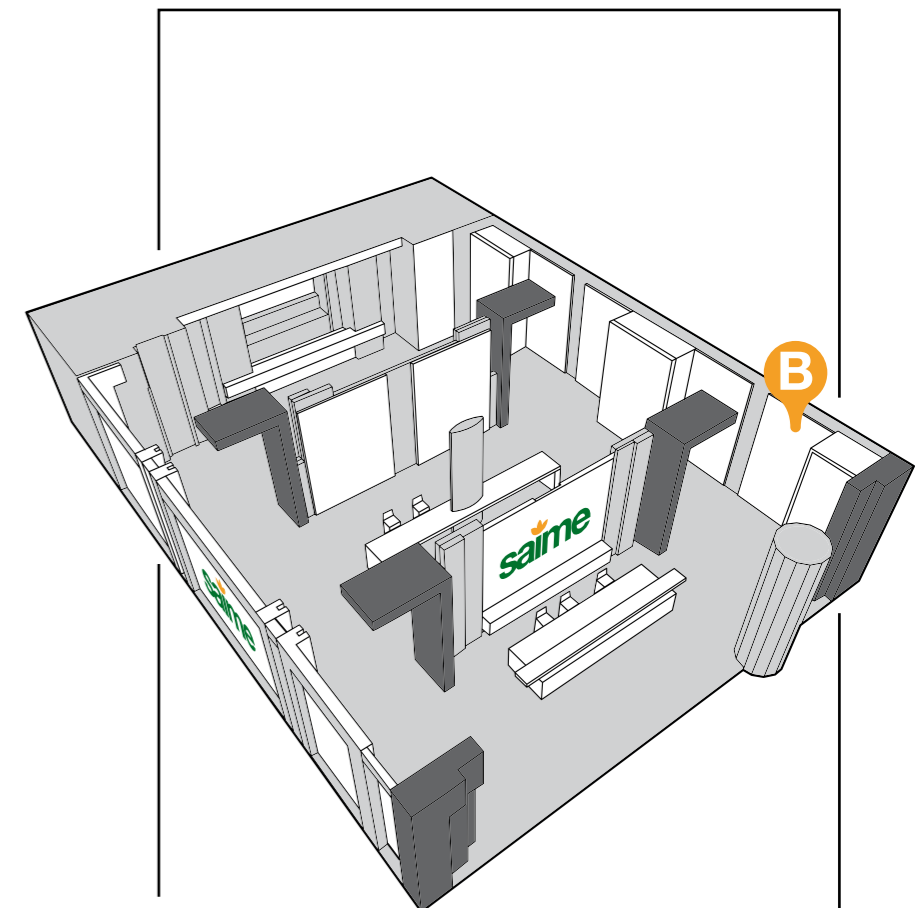

eternity

	PZ.	MQ.	BOX	MQ.	KG.
30x60	7	1,26	40	50,4	1040
27,5x59,5 rett.	7	1,24	40	49,6	1040
45x45	7	1,42	26	36,92	720,2
44,5x44,5 rett.	7	1,39	26	36,14	720,2
30x30	13	1,17	48	56,16	1020
29,7x29,7	11	0,97	48	46,56	964,8
15x15	32	0,72	56	40,32	840
14,8x14,8 rett.	32	0,70	80	56	1144
10x10 bura.	50	0,5	70	35	945