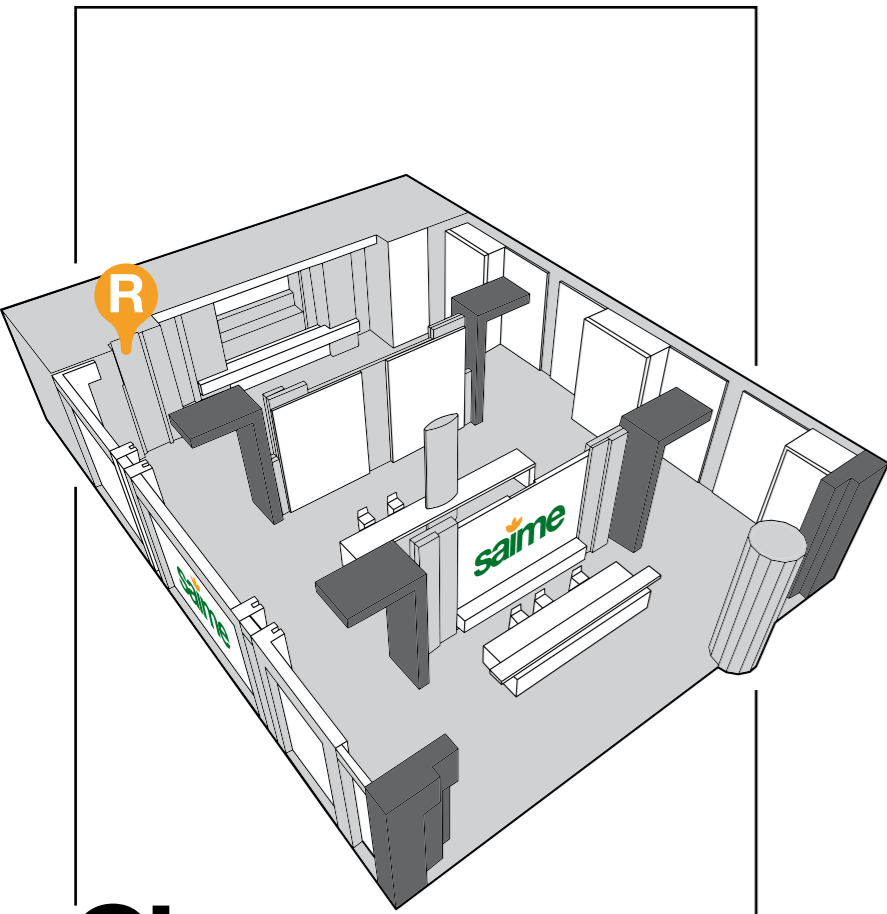

7672075 Marrone **82 ●**
7672115 Marrone Rett. **88 ●**
7672155 Marrone Lapp. Rett. **102 ●**

7672085 Tortora **82 ●**
7672125 Tortora Rett. **88 ●**
7672165 Tortora Lapp. Rett. **102 ●**

Chroma

chroma

	PZ.	MQ.	BOX	MQ.	KG.
30x60	7	1,26	40	50,4	1040
27,5x59,5 rett.	7	1,24	40	49,6	952

eternity

	PZ.	MQ.	BOX	MQ.	KG.
30x60	7	1,26	40	50,4	1040
27,5x59,5 rett.	7	1,24	40	49,6	1040
45x45	7	1,42	26	36,92	720,2
44,5x44,5 rett.	7	1,39	26	36,14	720,2
30x30	13	1,17	48	56,16	1020
29,7x29,7	11	0,97	48	46,56	964,8
15x15	32	0,72	56	40,32	840
14,8x14,8 rett.	32	0,70	80	56	1144
10x10 bura.	50	0,5	70	35	945