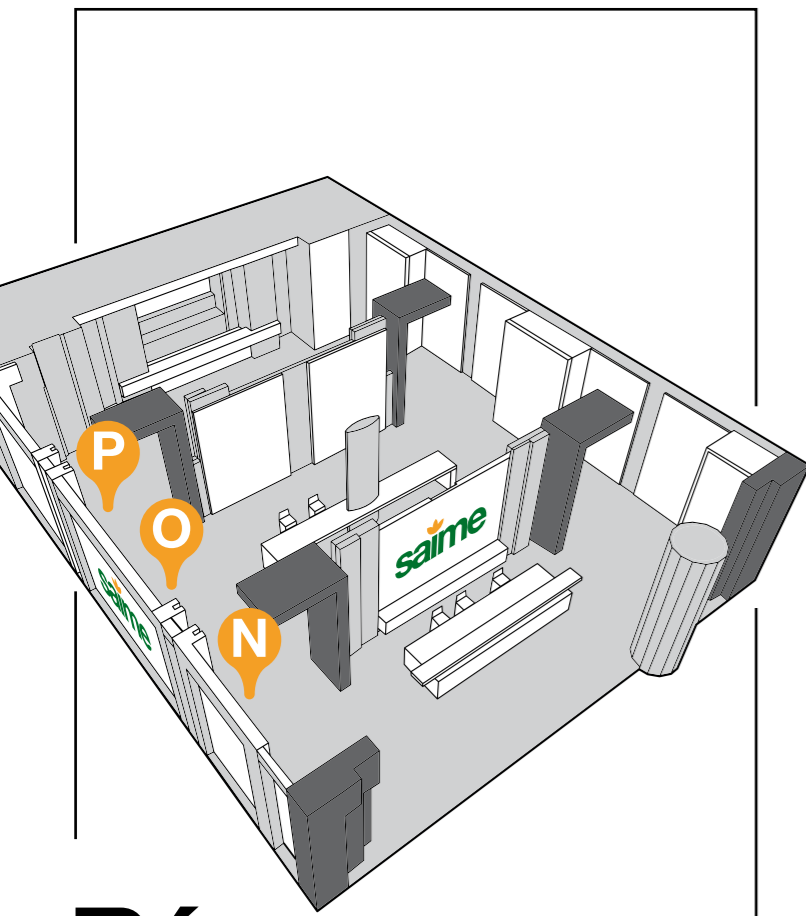

GM MM 10.5

Maxima

	PZ.	MQ.	BOX	MQ.	KG.
59,5x59,5 Rett.	4	1,42	30	42,6	960
29,7x59,5 Rett.	7	1,24	36	44,64	976
29,7x29,7 Rett.	11	0,97	48	46,56	1.012

Réserve GM

45x90 . 18"x35,4"

7659685 Caramel Rett.

106 ●

22,5x90 . 9"x36"