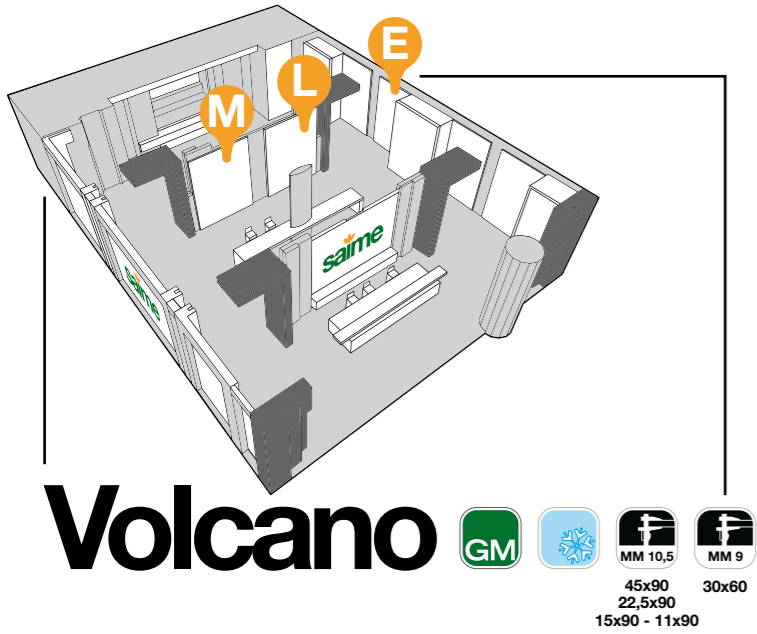

112 ●

11x90 . 4,3"x35,4"

7659835 Coco Rett.

112 ●

Volcano

volcano

	PZ.	MQ.	BOX	MQ.	KG.
45x90 rett.	3	1,215	27	32,805	818,91
22,5x90 rett.	6	1,215	36	43,74	1091,88
15x90	12	1,620	-	-	-
11x90	12	1,190	36	42,84	1091,88
30x60	7	1,260	40	50,40	1040
29,7x59,5 rett.	7	1,240	40	49,60	952