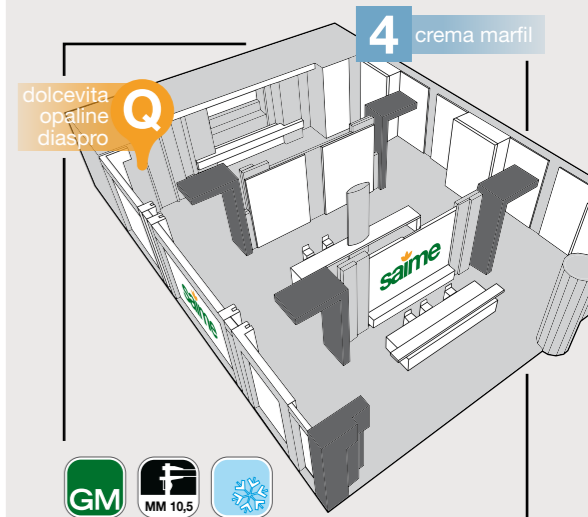

Maxima

	PZ.	MQ.	BOX	MQ.	KG.
59,5x59,5 Rett.	4	1,42	30	42,6	960
29,7x59,5 Rett.	7	1,24	36	44,64	976
29,7x29,7 Rett.	11	0,97	48	46,56	1.012