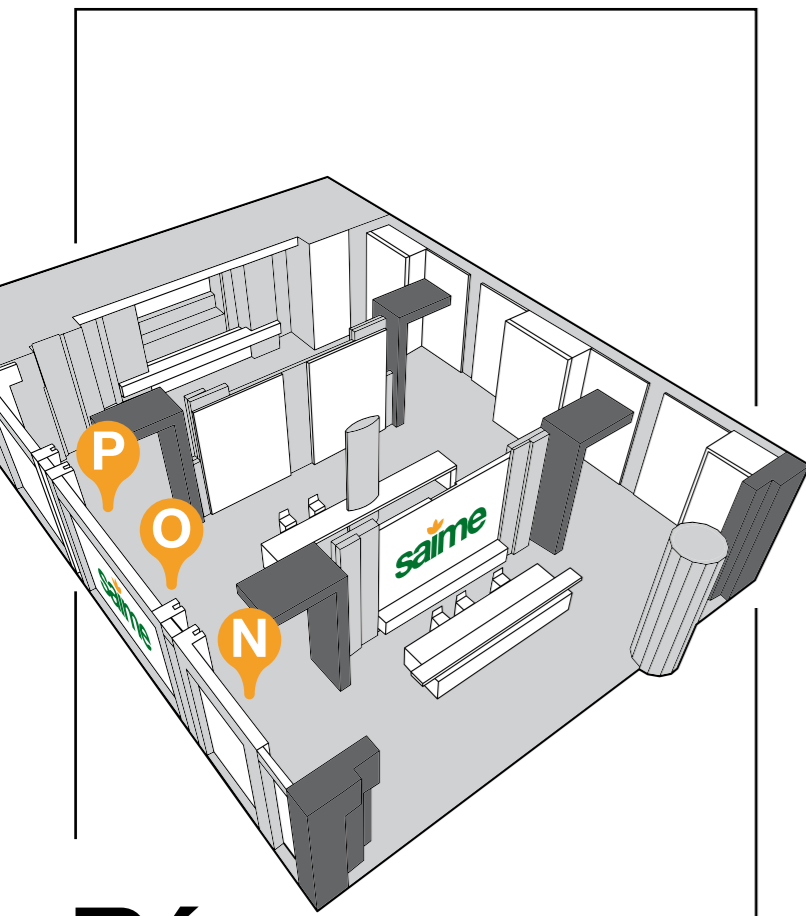

Réserve GM MM 10,5

45x90 . 18"x35,4"

7659685 Caramel Rett.

106 ●

22,5x90 . 9"x36"

7659745 Caramel Rett.

112 ●

15x90 . 6"x35,4"