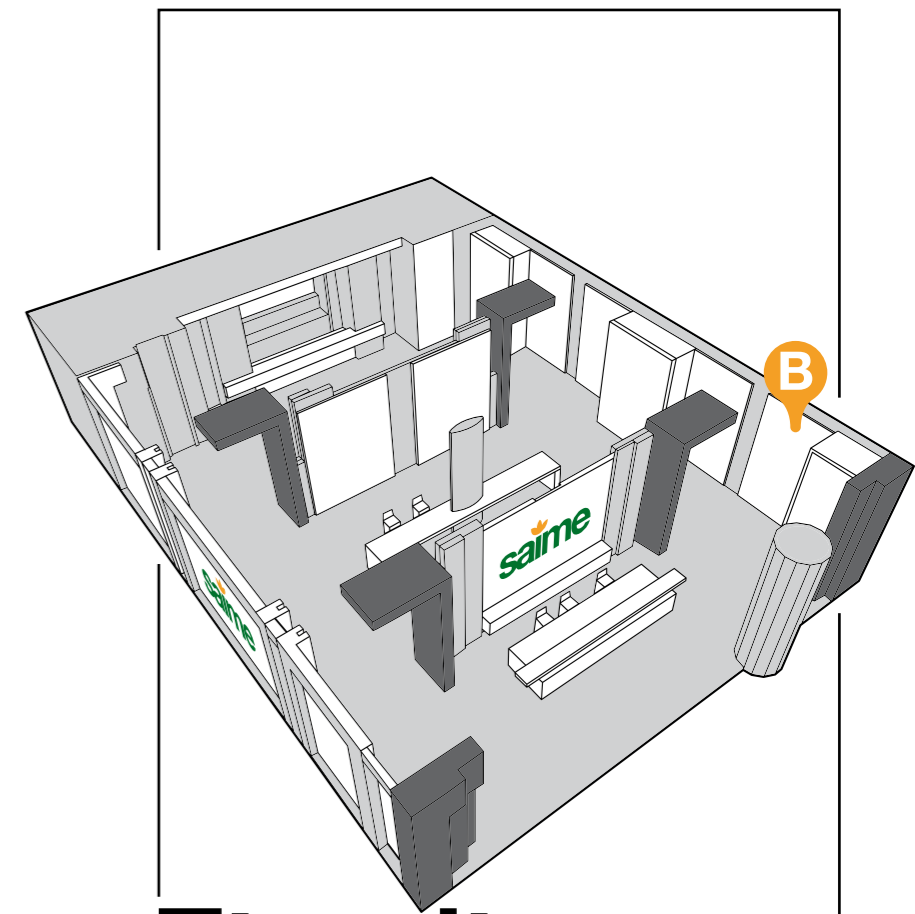

7672105 Grigio **82 ●**
7672145 Grigio Rett. **88 ●**
7672185 Grigio Lapp. Rett. **102 ●**

Chroma

chroma

	PZ.	MQ.	BOX	MQ.	KG.
30x60	7	1,26	40	50,4	1040
27,5x59,5 rett.	7	1,24	40	49,6	952

eternity

	PZ.	MQ.	BOX	MQ.	KG.
30x60	7	1,26	40	50,4	1040
27,5x59,5 rett.	7	1,24	40	49,6	1040
45x45	7	1,42	26	36,92	720,2
44,5x44,5 rett.	7	1,39	26	36,14	720,2
30x30	13	1,17	48	56,16	1020
29,7x29,7	11	0,97	48	46,56	964,8
15x15	32	0,72	56	40,32	840
14,8x14,8 rett.	32	0,70	80	56	1144
10x10 bura.	50	0,5	70	35	945